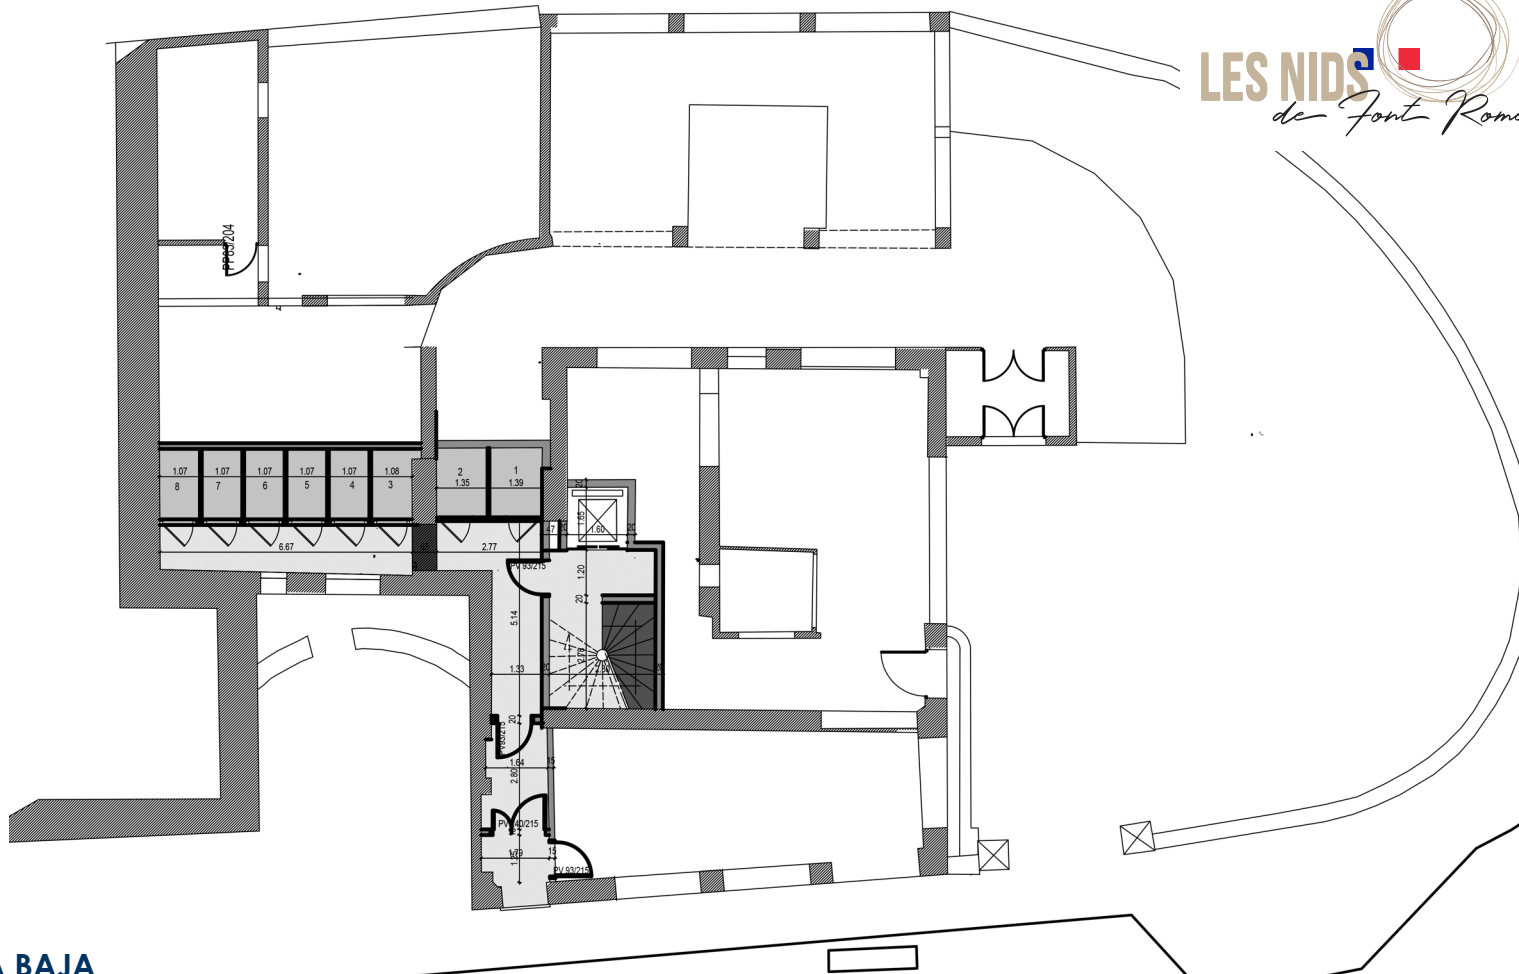

BB + GE
EXPORTS

LES NIDS 
de Font Romeu
Un proyecto de autor

Valor inversió : 400.000 €

Proyecto para inversionistas

OSSÉJA, FRANCIA

PLANTA BAJA
REZ DE RUE PLAN

PLAN D'INTERIEUR:
1^{er} ETAGE

ECHELLE

Hauteur sous plancher = 3.05
Hauteur sous solives = 2.84

PLANTA PRIMERA ACTUAL ÉTAGE COURANT PLAN

BB + GE
EXPORTS

BYBOSSY & GRAU EXPORTS

Calle Córcega, 299, 08008 Barcelona - Spain

+34 609 284 272 | +34 666 442 838