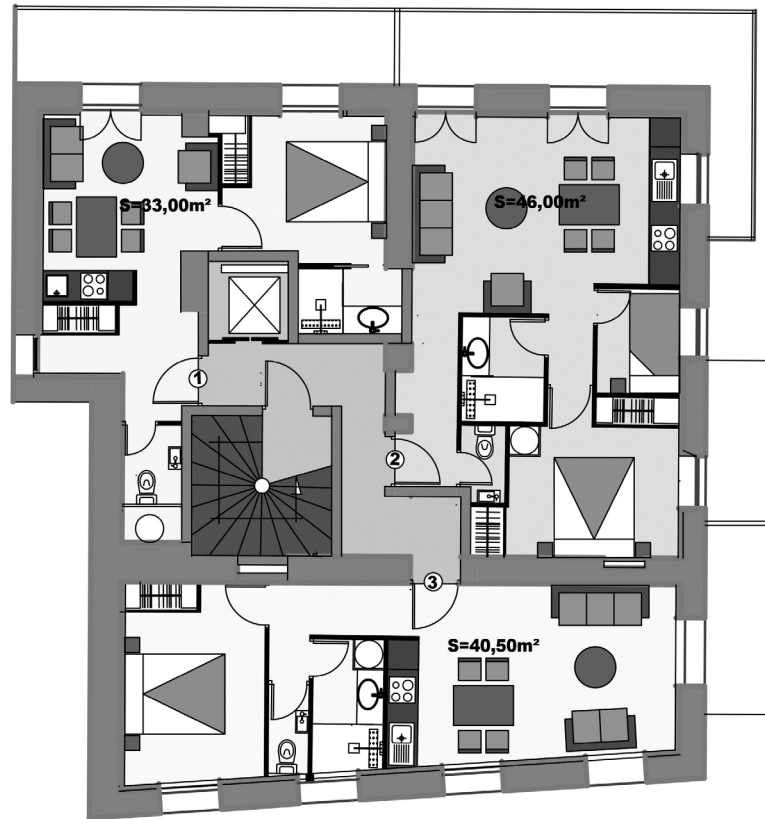

BB + GE
EXPORTS

LES NIDS 
de Font Romeu
Un proyecto de autor

Valor inversió : 400.000 €

Proyecto para inversionistas

OSSÉJA, FRANCIA

PLANTA BAJA
REZ DE RUE PLAN

PLAN D'INTERIEUR:
1^{er} ETAGE

ECHELLE

Hauteur sous plancher = 3.05
Hauteur sous solives = 2.84

PLANTA PRIMERA ACTUAL ÉTAGE COURANT PLAN

BB + GE
EXPORTS

BYBOSSY & GRAU EXPORTS

Calle Córcega, 299, 08008 Barcelona - Spain

+34 609 284 272 | +34 666 442 838